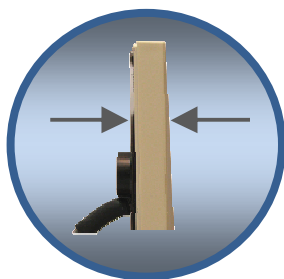

tloušťka jen 11 mm